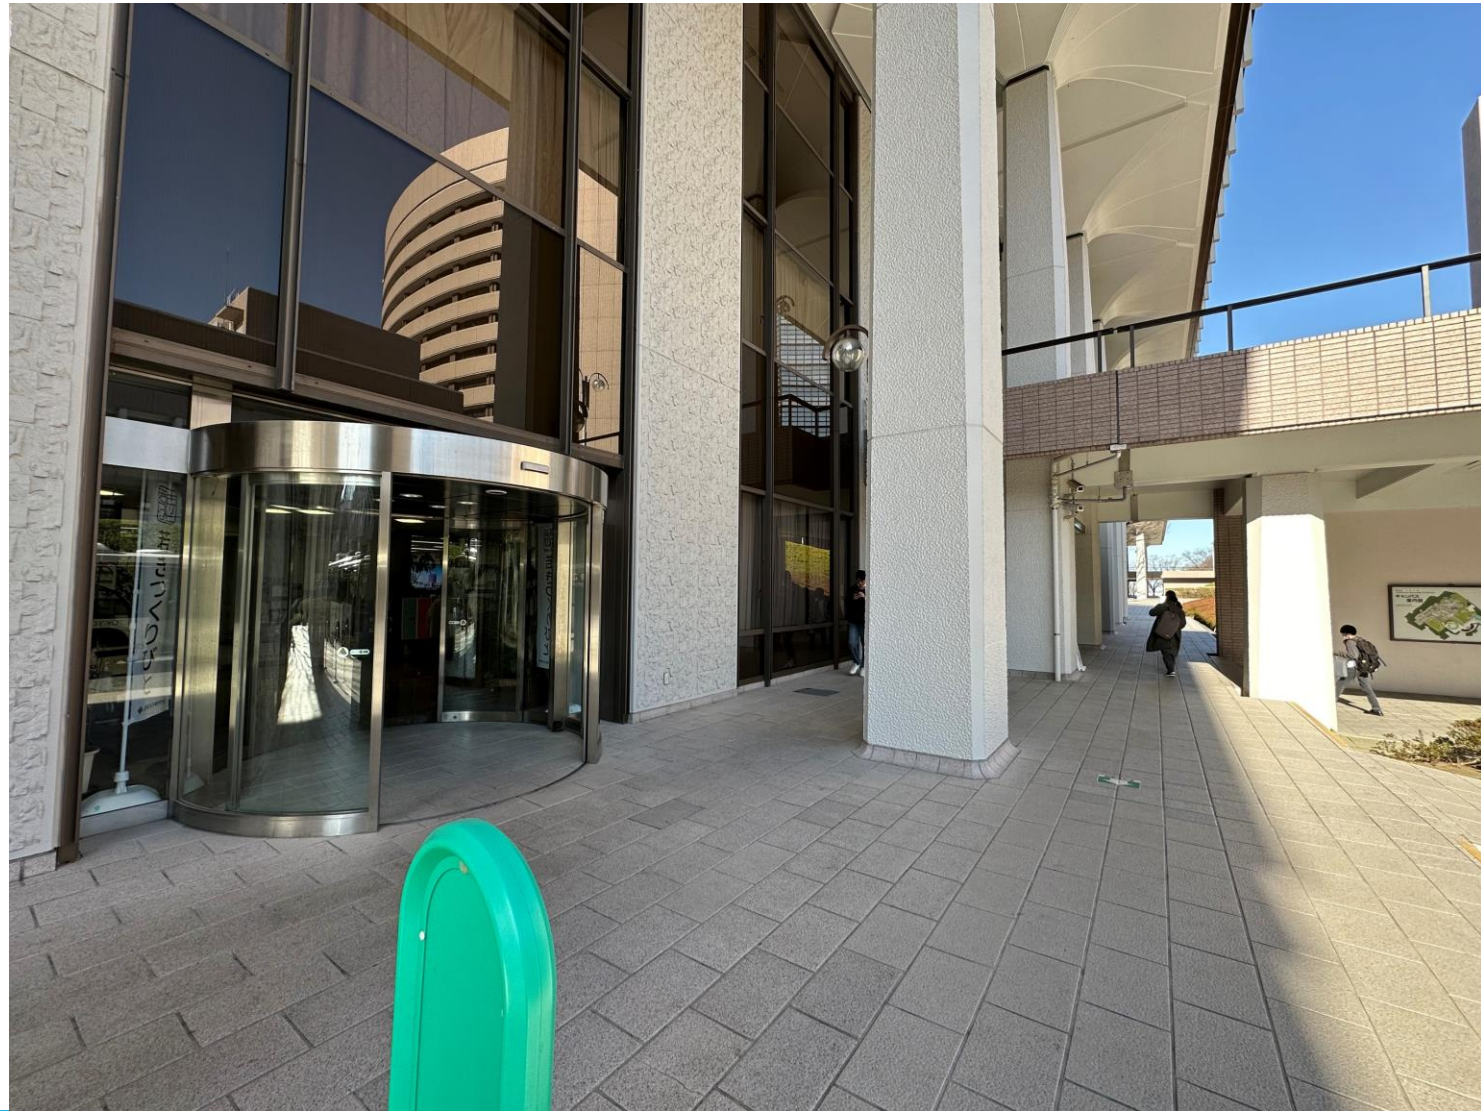

八王子みなみ野駅行 バス停～会場マップ

バスを降りたら図書館棟沿いに右へ

右側に見える大きな階段を上ります

建物中心に噴水が見えてきます

会場は噴水前から右方向へ

この通路を突き当りまで進んでください

この建物が会場のメディアホールです